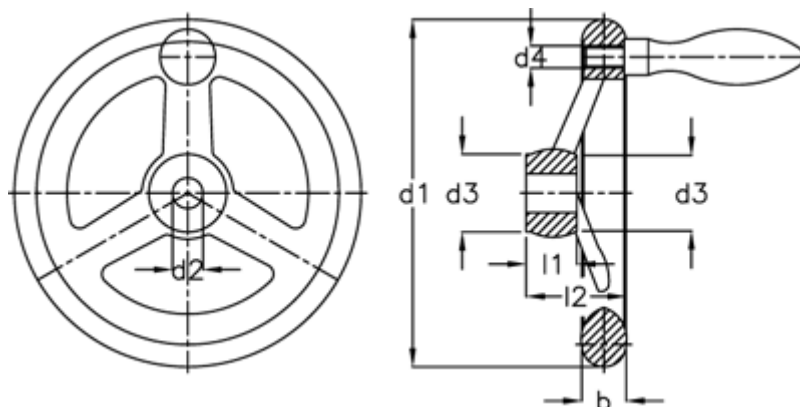

Varenummer: 20309353  
Beskrivelse: E+G Håndhjul  
DIN 950-GG-400-K30-D

## Mål

Antal eger = 5  
b = 32  
d1 = 400  
d2 H7 = 30  
d3 = 65  
d4 = M 12  
Håndtag Ø = 32  
l1 = 38

l2 = 63